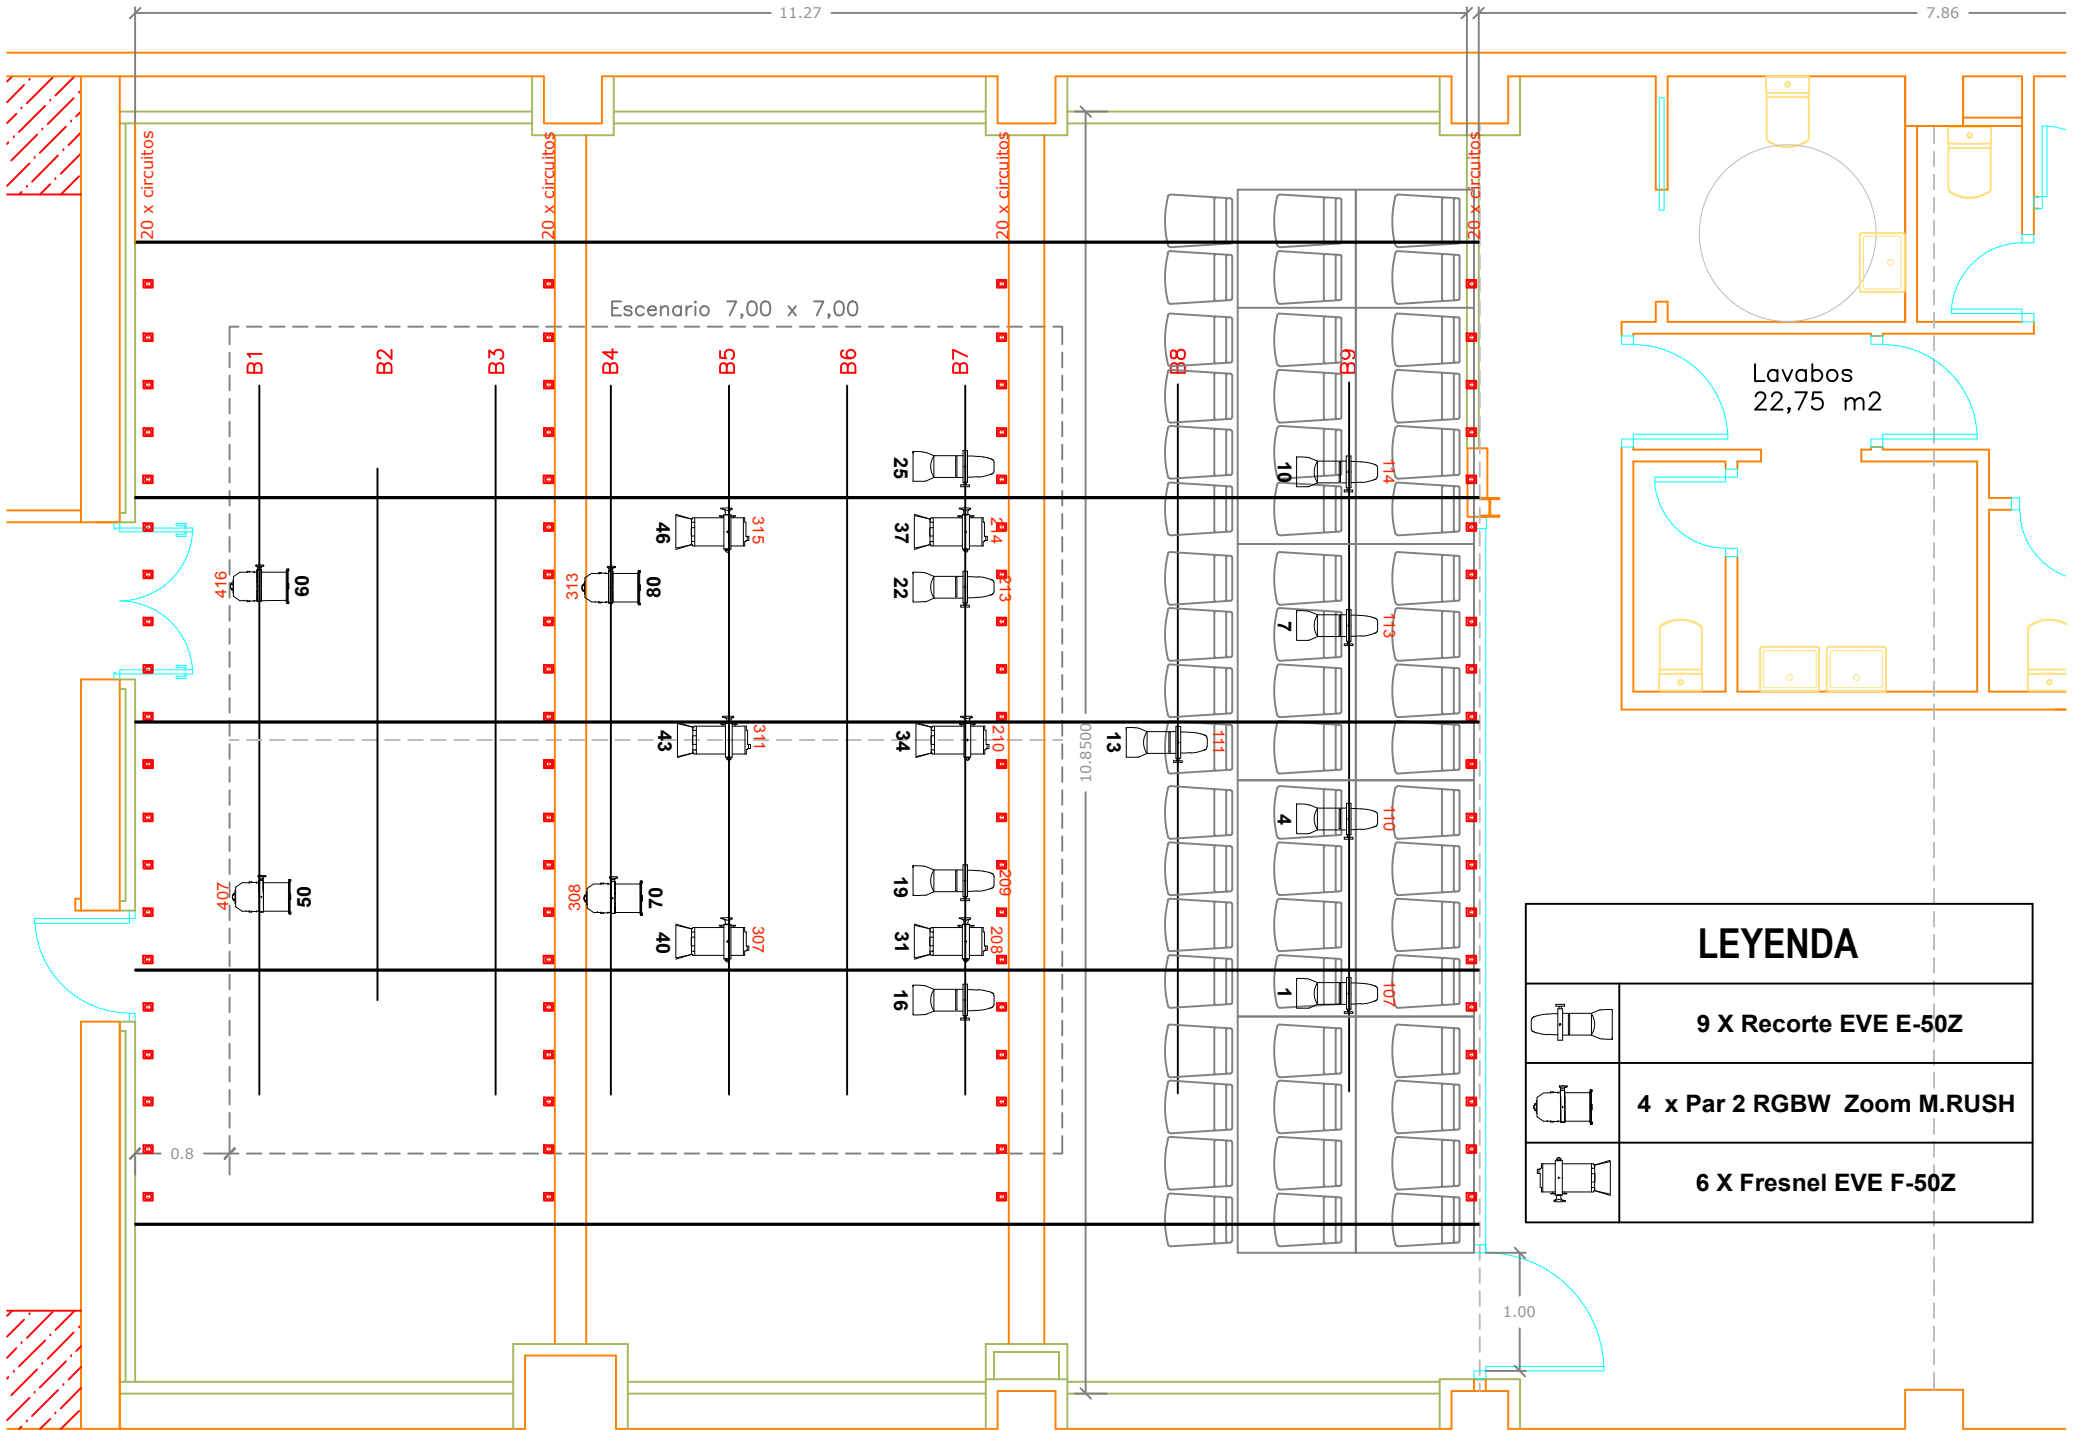

11.27

7.86

Escenario 7,00 x 7,00

### LEYENDA

	9 X Recorte EVE E-50Z
	4 x Par 2 RGBW Zoom M.RUSH
	6 X Fresnel EVE F-50Z